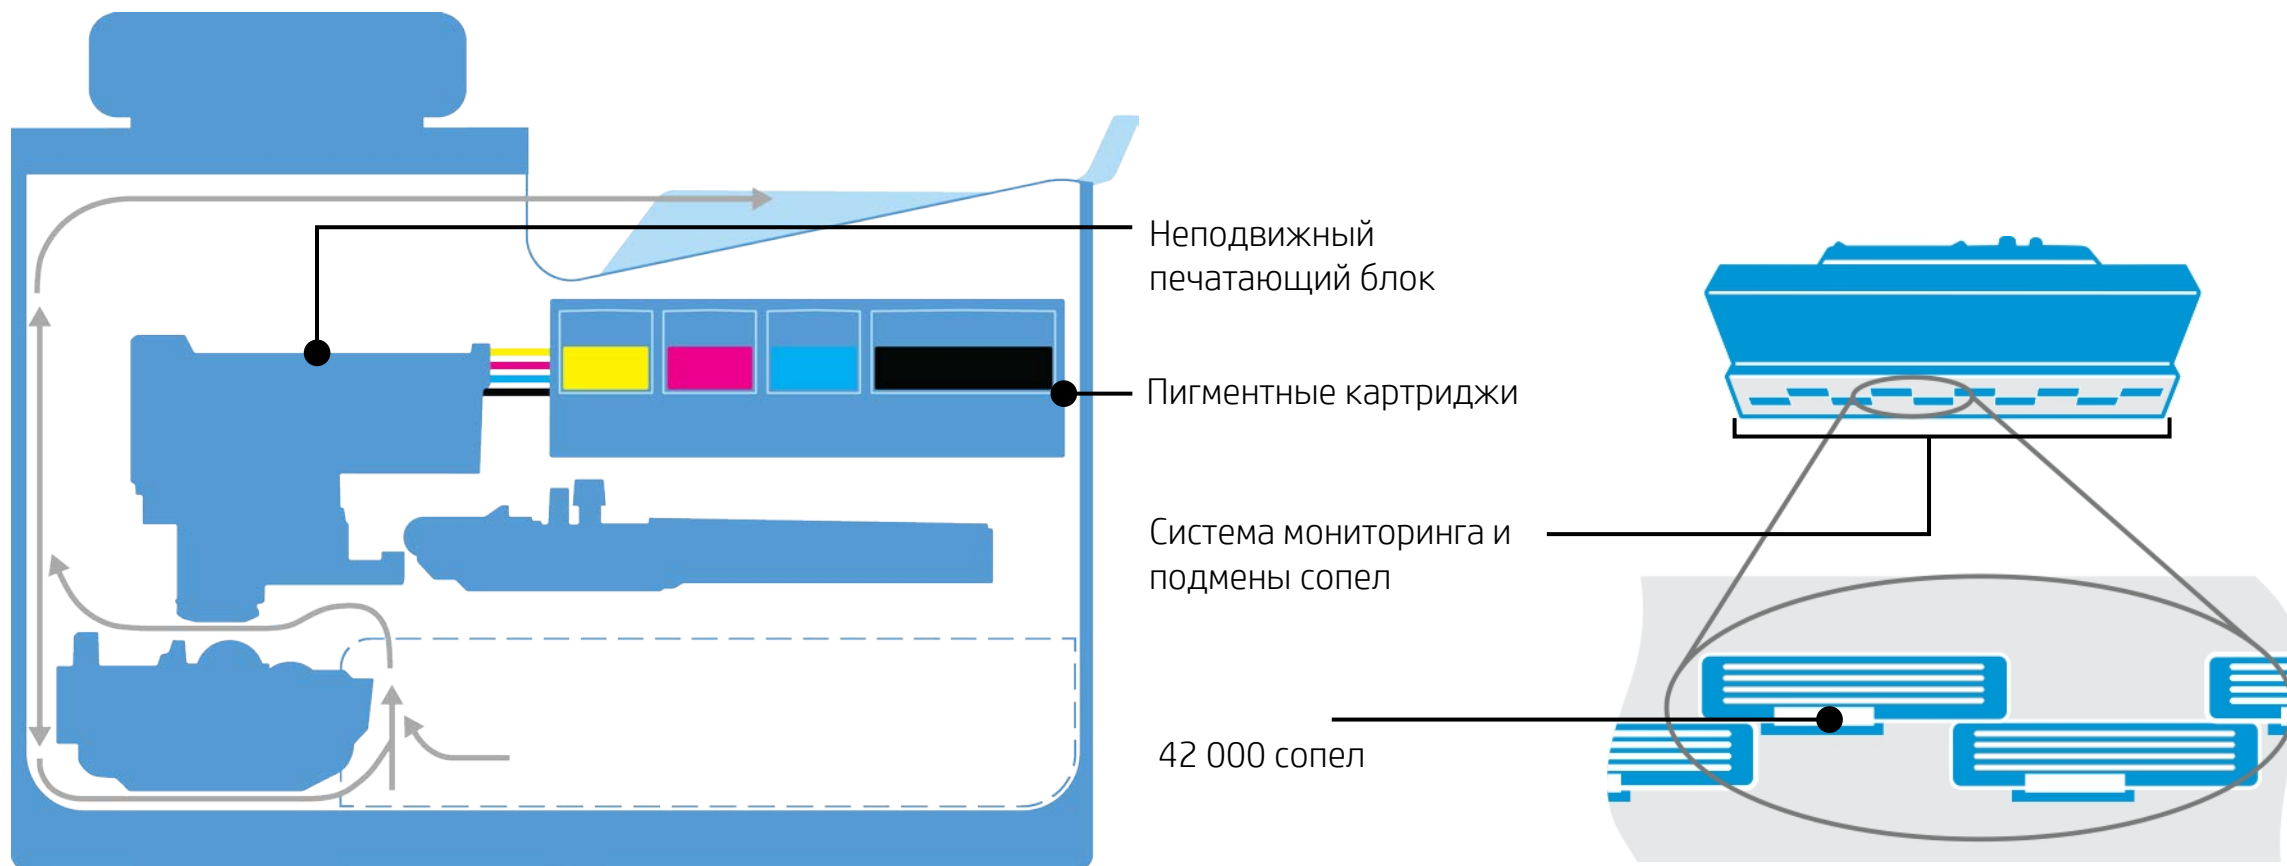

Технология HP PageWide Technology Создана для надежной печати