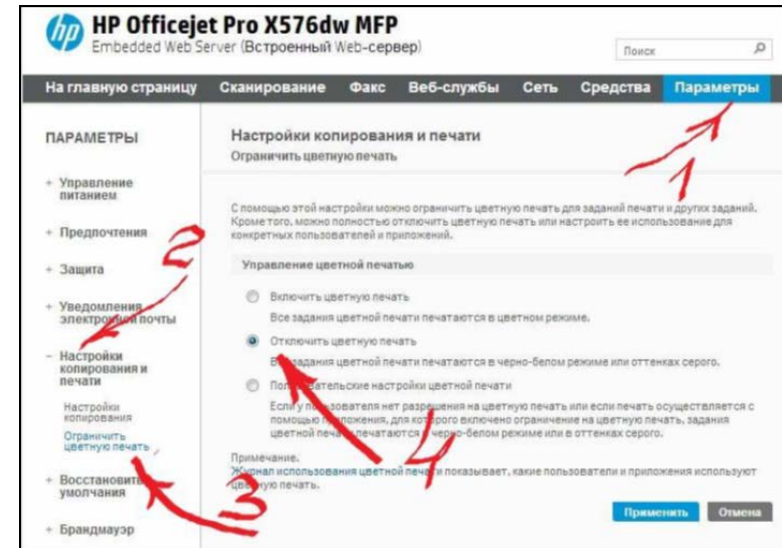

Ограничение цветной печати

Отключение цвета через web-интерфейс
Ограничение цветной печати для конкретных пользователей