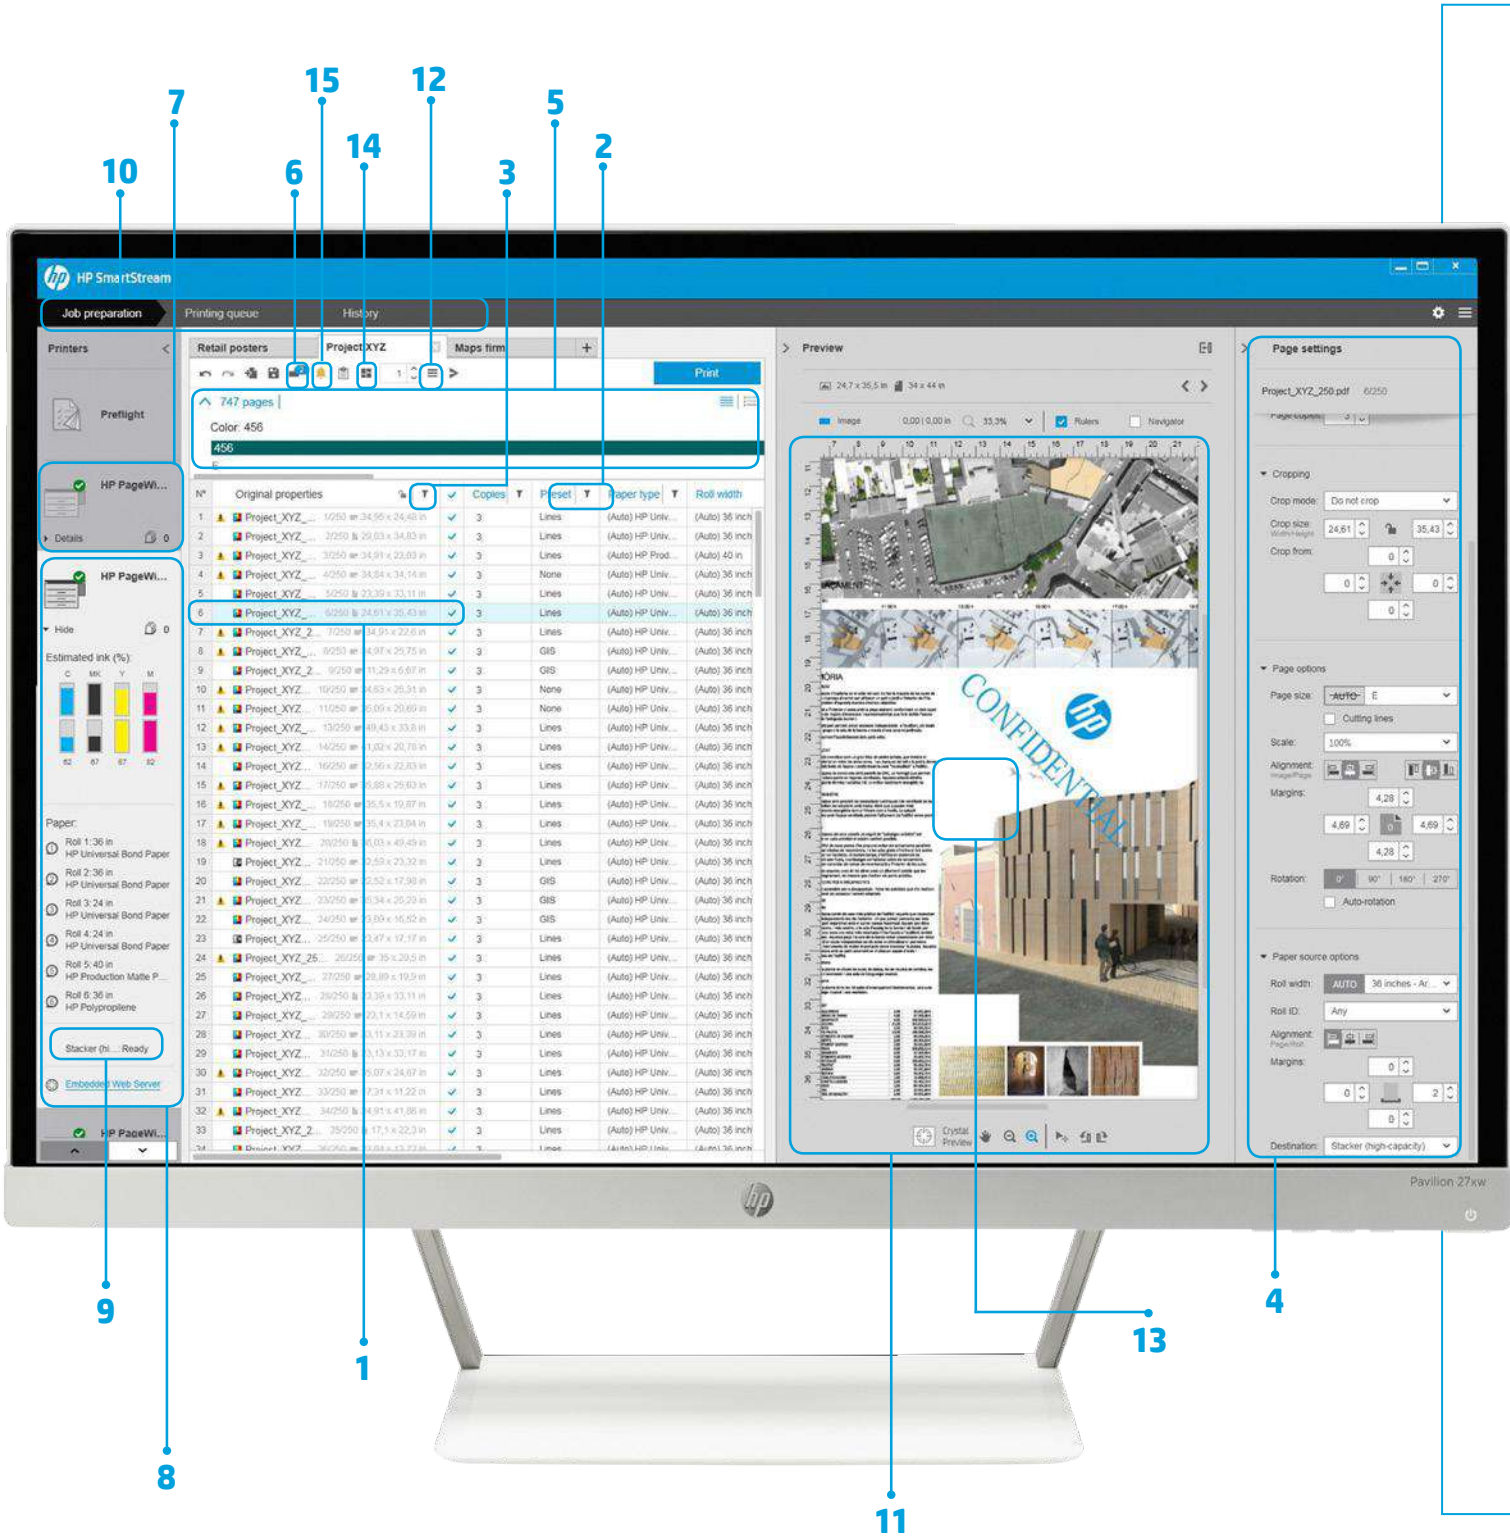

Программное обеспечение HP SmartStream

Помогает повысить производительности и эффективность работы операторов